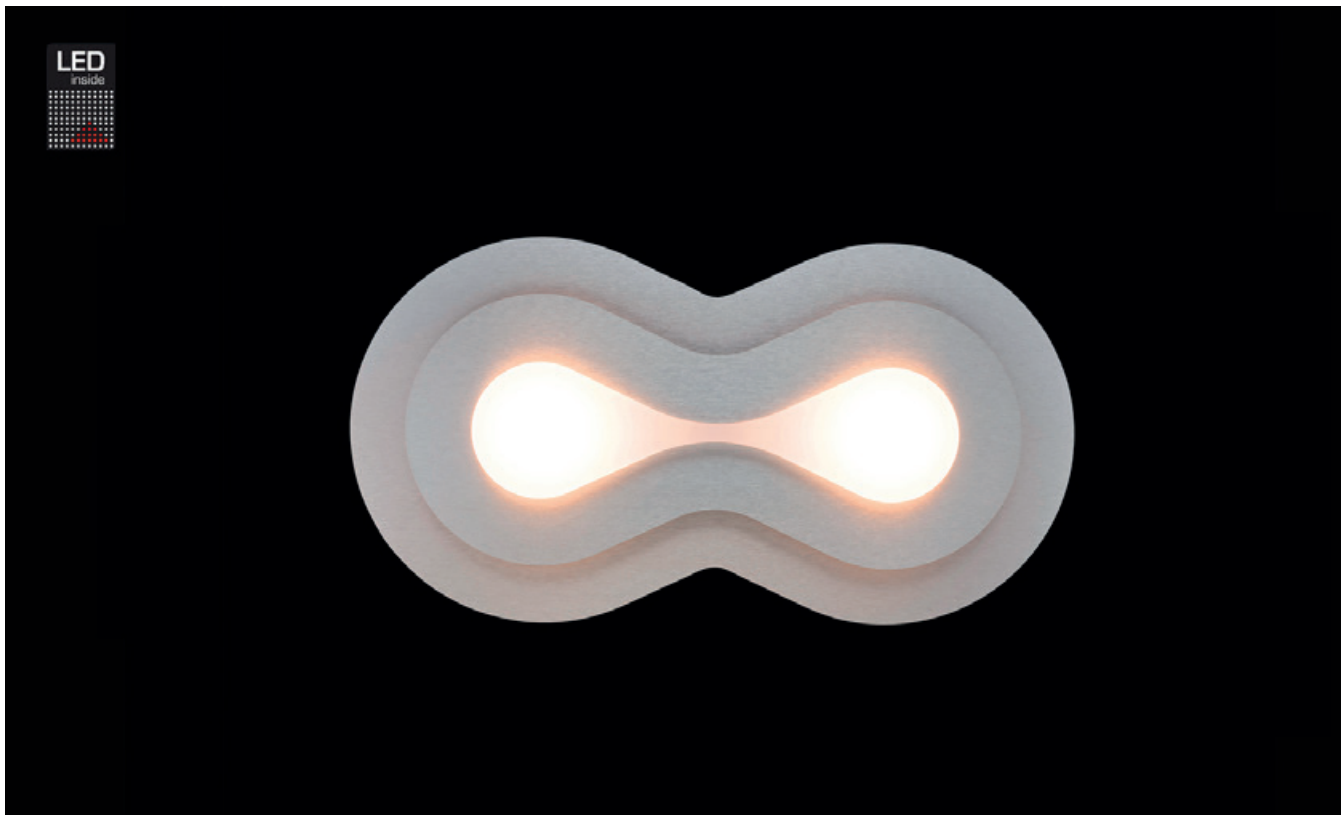

## Wand-/Deckenleuchte

Art.-Nr. 52-777-072

EAN-Nr.: 4012902094823

### Produkteigenschaften

Material:	Aluminium, fein gebürstet, eloxiert, Acrylglas satiniert
Farbe:	aluminium
Abmessungen:	L: 432mm B: 228mm H: 56mm
Gewicht:	1,400 kg
Dimmbarkeit:	dimmbar, dim-to-warm
Systemleistung:	1360 lm / 12,8 W
Weitere Merkmale:	LED, 2700K, CRI 95, Schutzklasse 2, IP20