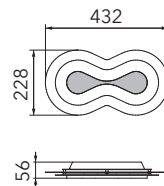

### Produkteigenschaften

Material:	Aluminium, fein gebürstet, eloxiert, Acrylglas satiniert
Farbe:	aluminium
Abmessungen:	L: 432mm B: 228mm H: 56mm
Gewicht:	1,400 kg
Dimmbarkeit:	dimmbar, dim-to-warm
Systemleistung:	1360 lm / 12,8 W
Weitere Merkmale:	LED, 2700K, CRI 95, Schutzklasse 2, IP20