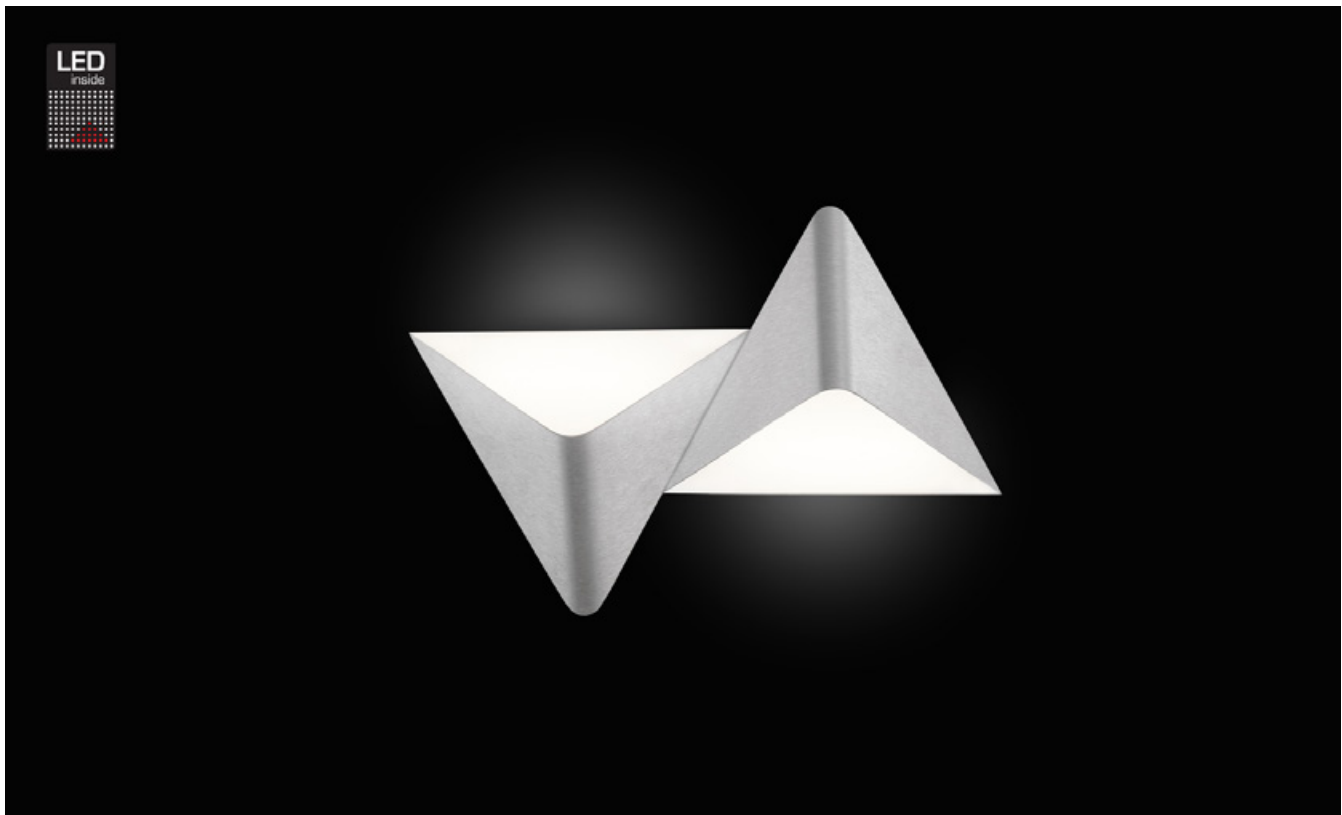

DELTA

Wand-/Deckenleuchte

Art.-Nr. 72-781-072

EAN-Nr.: 4012902094632

Produkteigenschaften

Material:	Aluminium, fein gebürstet, eloxiert, Acrylglas weiß
Farbe:	aluminium
Abmessungen:	L: 412mm B: 370mm H: 90mm
Gewicht:	2,2 kg
Dimmbarkeit:	dimmbar, dim-to-warm
Systemleistung:	2520lm / 24,1W
Weitere Merkmale:	LED, 2700K, CRI 95, Schutzklasse 2, IP20, CE