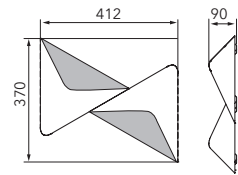

DELTA

Wand-/Deckenleuchte

Art.-Nr. 72-781-072

EAN-Nr.: 4012902094632

Produkteigenschaften

Material:	Aluminium, fein gebürstet, eloxiert, Acrylglas weiß
Farbe:	aluminium
Abmessungen:	L: 412mm B: 370mm H: 90mm
Gewicht:	2,2 kg
Dimmbarkeit:	dimmbar, dim-to-warm
Systemleistung:	2520lm / 24,1W
Weitere Merkmale:	LED, 2700K, CRI 95, Schutzklasse 2, IP20, CE