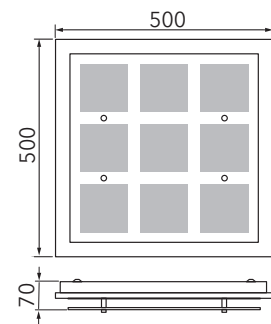

DOMINO

Wand-/Deckenleuchte

Art.-Nr. 74-272-063

EAN-Nr.: 4012902092812

Produkteigenschaften

Material:	Stahl, glänzend poliert, Optiwhite™-Glas
Farbe:	nickel-matt
Abmessungen:	L: 500mm B: 500mm H: 70mm
Gewicht:	8,700 kg
Dimmbarkeit:	dimmbar
Systemleistung:	4050 lm / 40,5 W
Weitere Merkmale:	LED, 2700K, CRI 95, Schutzklasse 2, IP20