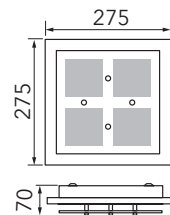

# DOMINO

Wand-/Deckenleuchte

Art.-Nr. 76-272-063

EAN-Nr.: 4012902092775

## Produkteigenschaften

Material:	Stahl, glänzend poliert, Optiwhite™-Glas
Farbe:	nickel-matt
Abmessungen:	L: 275mm B: 275mm H: 70mm
Gewicht:	2,950 kg
Dimmbarkeit:	dimmbar
Systemleistung:	1800 lm / 18 W
Weitere Merkmale:	LED, 2700K, CRI 95, Schutzklasse 2, IP20