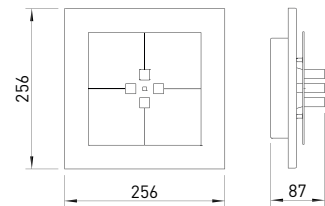

### Produkteigenschaften

Material:	Aluminium, fein gebürstet, eloxiert, Acrylglas
Farbe:	alu-hellgrau
Abmessungen:	L: 256mm B: 256mm H: 87mm
Gewicht:	1,4kg
Dimmbarkeit:	dimmbar, dim-to-warm
Systemleistung:	930lm / 12,2W
Weitere Merkmale:	LED, 2700K, CRI 95, Schutzklasse 2, IP20, CE