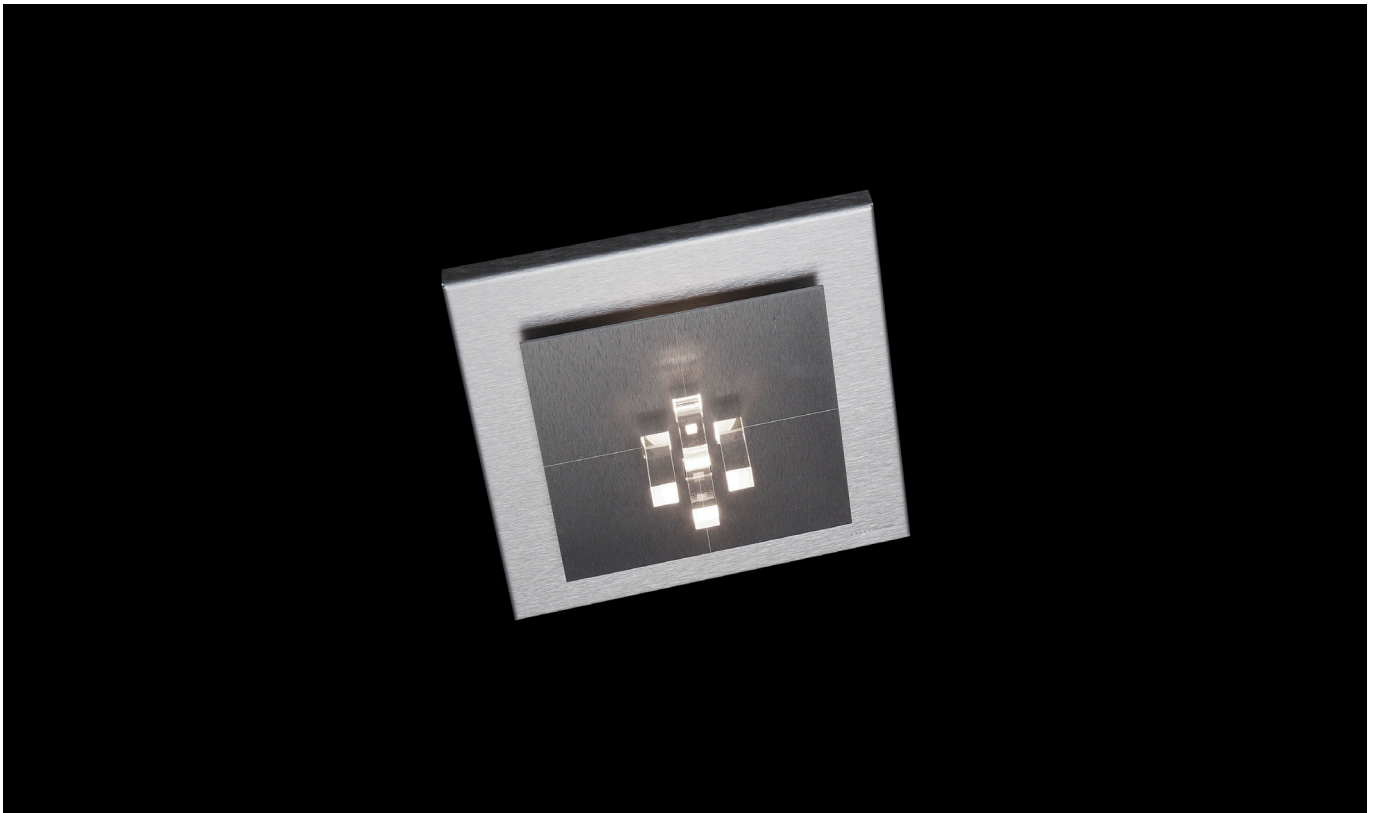

## FOUR

Wand-/Deckenleuchte

Art.-Nr.: 52-819-072

EAN-Nr.: 4012902099989

### Produkteigenschaften

Material:	Aluminium, fein gebürstet, eloxiert, Acrylglas
Farbe:	alu-hellgrau
Abmessungen:	L: 256mm B: 256mm H: 87mm
Gewicht:	1,4kg
Dimmbarkeit:	dimmbar, dim-to-warm
Systemleistung:	930lm / 12,2W
Weitere Merkmale:	LED, 2700K, CRI 95, Schutzklasse 2, IP20, CE