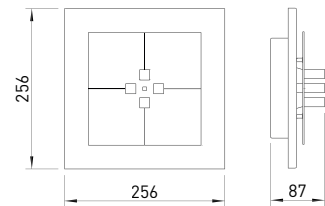

FOUR

Eclairage mural/plafond

Art.-N° : 52-819-072

EAN.-N° : 4012902099989

Caractéristiques du produit

Matériel :	Aluminium, finement brossé, anodisé, verre acrylique
Couleur :	aluminium
Dimensions :	L : 256mm l : 256mm H : 87mm
Poids :	1,4kg
Variateur :	variable, dim-to-warm
Puissance totale :	930lm / 12,2W
Autres caractéristiques :	LED, 2700K, CRI 95, classe de protection 2, IP20, CE