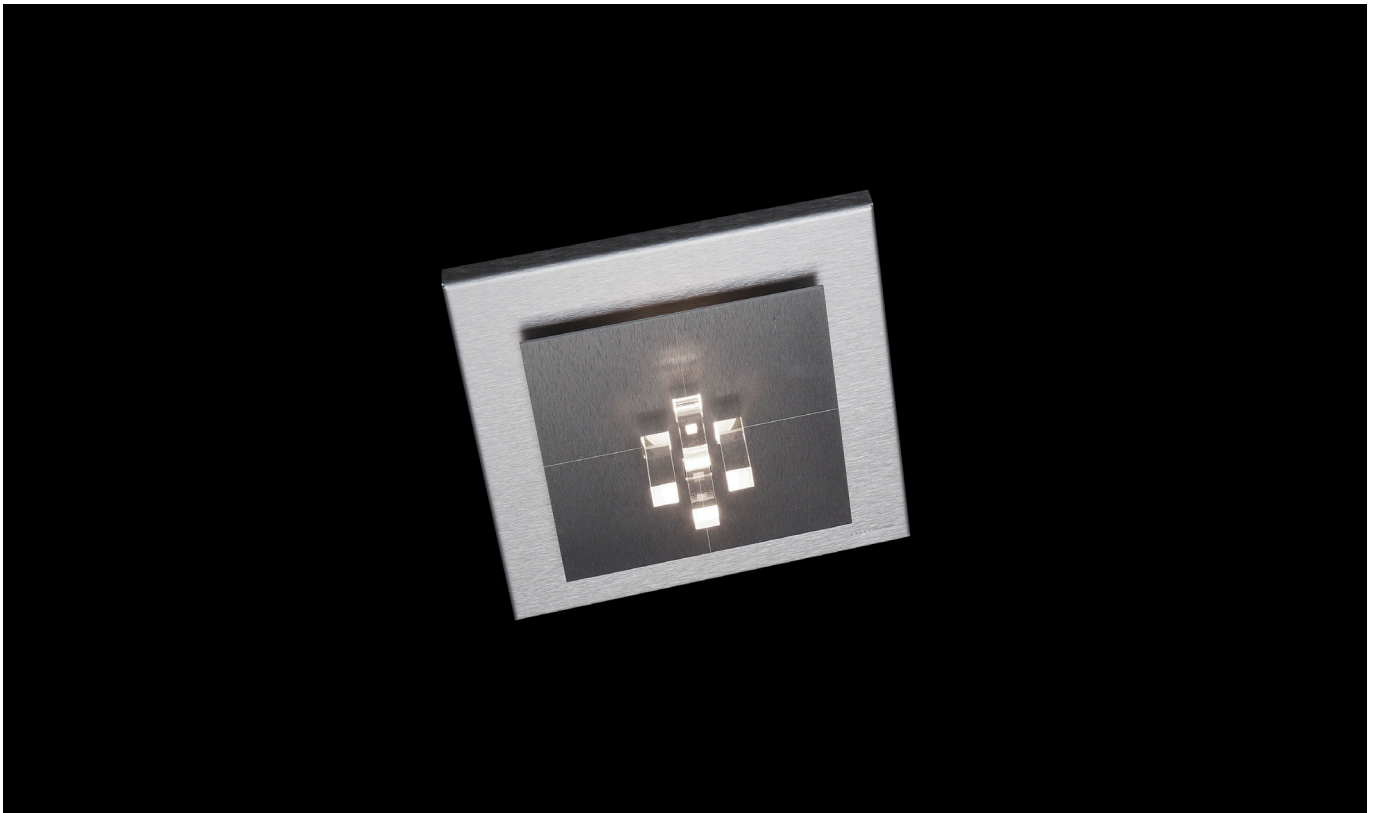

FOUR

Eclairage mural/plafond

Art.-N° : 52-819-072

EAN.-N° : 4012902099989

Caractéristiques du produit

Matériel :	Aluminium, finement brossé, anodisé, verre acrylique
Couleur :	aluminium
Dimensions :	L : 256mm l : 256mm H : 87mm
Poids :	1,4kg
Variateur :	variable, dim-to-warm
Puissance totale :	930lm / 12,2W
Autres caractéristiques :	LED, 2700K, CRI 95, classe de protection 2, IP20, CE