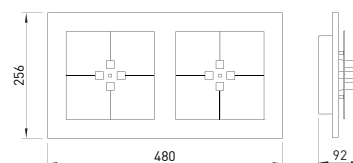

## Caractéristiques du produit

Matériel :	Aluminium, finement brossé, anodisé, verre acrylique
Couleur :	aluminium
Dimensions :	L : 480mm l : 256mm H : 92mm
Poids :	2,4kg
Variateur :	variable, dim-to-warm
Puissance totale :	1860lm / 20,3W
Autres caractéristiques :	LED, 2700K, CRI 95, classe de protection 2, IP20, CE