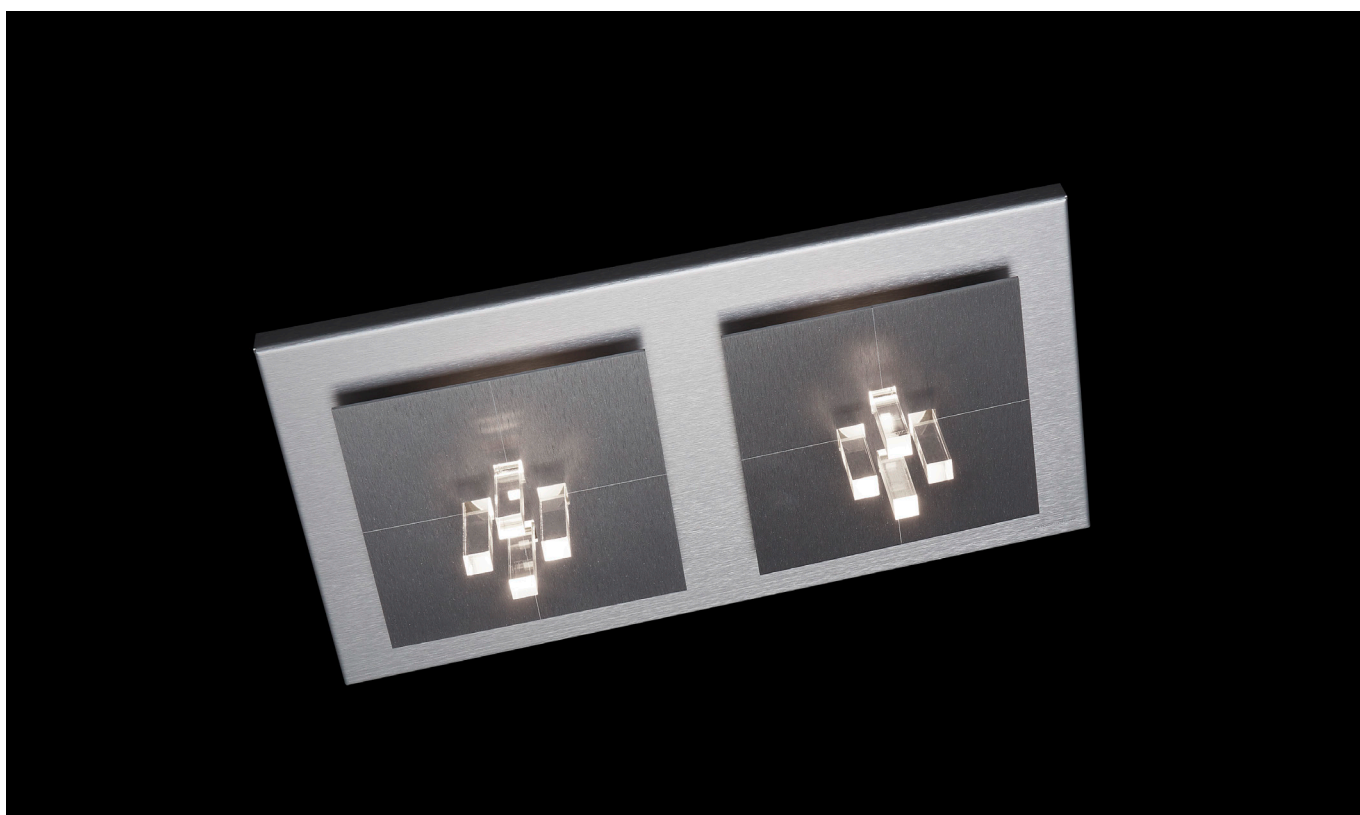

## FOUR

Eclairage mural/plafond

Art.-N° : 72-819-072

EAN.-N° : 4012902100296

## Caractéristiques du produit

Matériel :	Aluminium, finement brossé, anodisé, verre acrylique
Couleur :	aluminium
Dimensions :	L : 480mm l : 256mm H : 92mm
Poids :	2,4kg
Variateur :	variable, dim-to-warm
Puissance totale :	1860lm / 20,3W
Autres caractéristiques :	LED, 2700K, CRI 95, classe de protection 2, IP20, CE