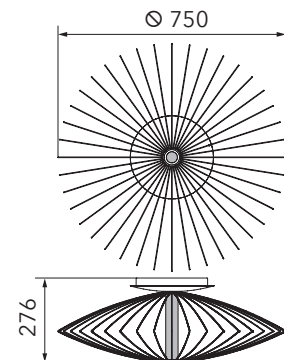

FAYE

Deckenleuchte

Art.-Nr. 70-776-072

EAN-Nr.: 4012902094441

Produkteigenschaften

Material:	Aluminium, fein gebürstet, eloxiert, Acrylglas transparent
Farbe:	aluminium
Abmessungen:	L: 750mm B: 750mm H: 276mm
Gewicht:	3,2 kg
Dimmbarkeit:	dimmbar, dim-to-warm
Systemleistung:	2250lm / 30,8W
Weitere Merkmale:	LED, 3000K, CRI 95, Schutzklasse 2, IP20, CE