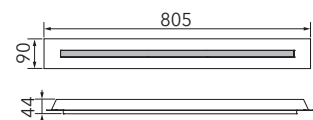

### Produkteigenschaften

Material:	Aluminium, fein gebürstet, eloxiert, Acrylglas weiß
Farbe:	aluminium
Abmessungen:	L: 805mm B: 90mm H: 44mm
Gewicht:	1,675 kg
Dimmbarkeit:	dimmbar
Systemleistung:	2310lm / 25,8W
Weitere Merkmale:	LED, 2700K, CRI 95, Schutzklasse 2, IP20, CE