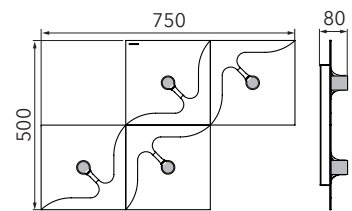

FLOW

Deckenleuchte

Art.-Nr. 74-811-072

EAN-Nr.: 4012902097831

Produkteigenschaften

Material:	Aluminium, fein gebürstet, eloxiert, Acrylglas weiß
Farbe:	aluminium
Abmessungen:	L: 750mm B: 500mm H: 80mm
Gewicht:	2,92 kg
Dimmbarkeit:	dimmbar
Systemleistung:	2720lm / 30,2W
Weitere Merkmale:	LED, 2700K, CRI 95, Schutzklasse 2, IP20, CE