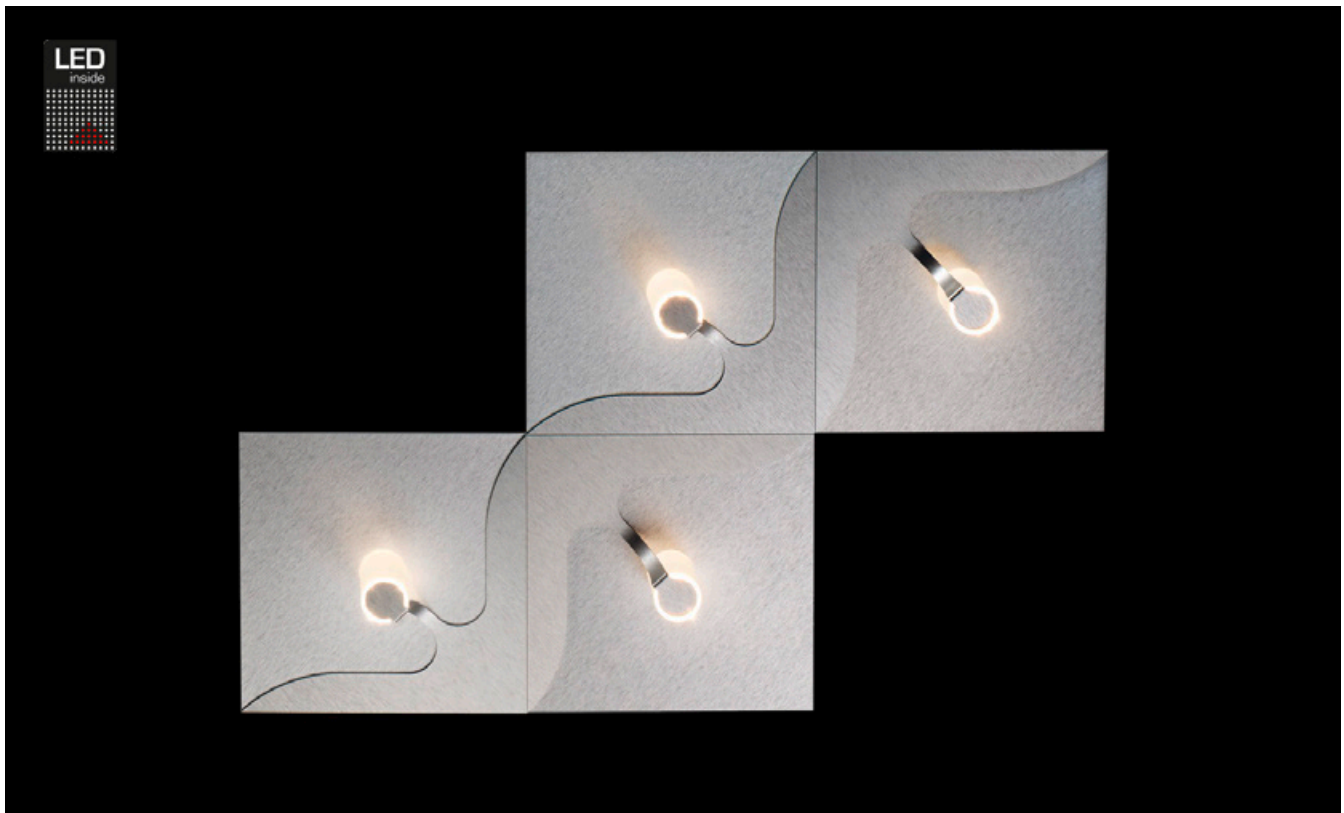

FLOW

Deckenleuchte

Art.-Nr. 74-811-072

EAN-Nr.: 4012902097831

Produkteigenschaften

Material:	Aluminium, fein gebürstet, eloxiert, Acrylglas weiß
Farbe:	aluminium
Abmessungen:	L: 750mm B: 500mm H: 80mm
Gewicht:	2,92 kg
Dimmbarkeit:	dimmbar
Systemleistung:	2720lm / 30,2W
Weitere Merkmale:	LED, 2700K, CRI 95, Schutzklasse 2, IP20, CE