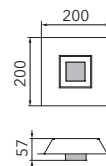

## Produkteigenschaften

Material:	Aluminium, fein gebürstet, eloxiert, Acrylglas weiß
Farbe:	perlglanz mit Rahmen in titan
Abmessungen:	L: 200mm B: 200mm H: 57mm
Gewicht:	0,671 kg
Dimmbarkeit:	dimmbar
Systemleistung:	680lm / 8,2W
Weitere Merkmale:	LED, 2700K, CRI 95, Schutzklasse 2, IP20, CE