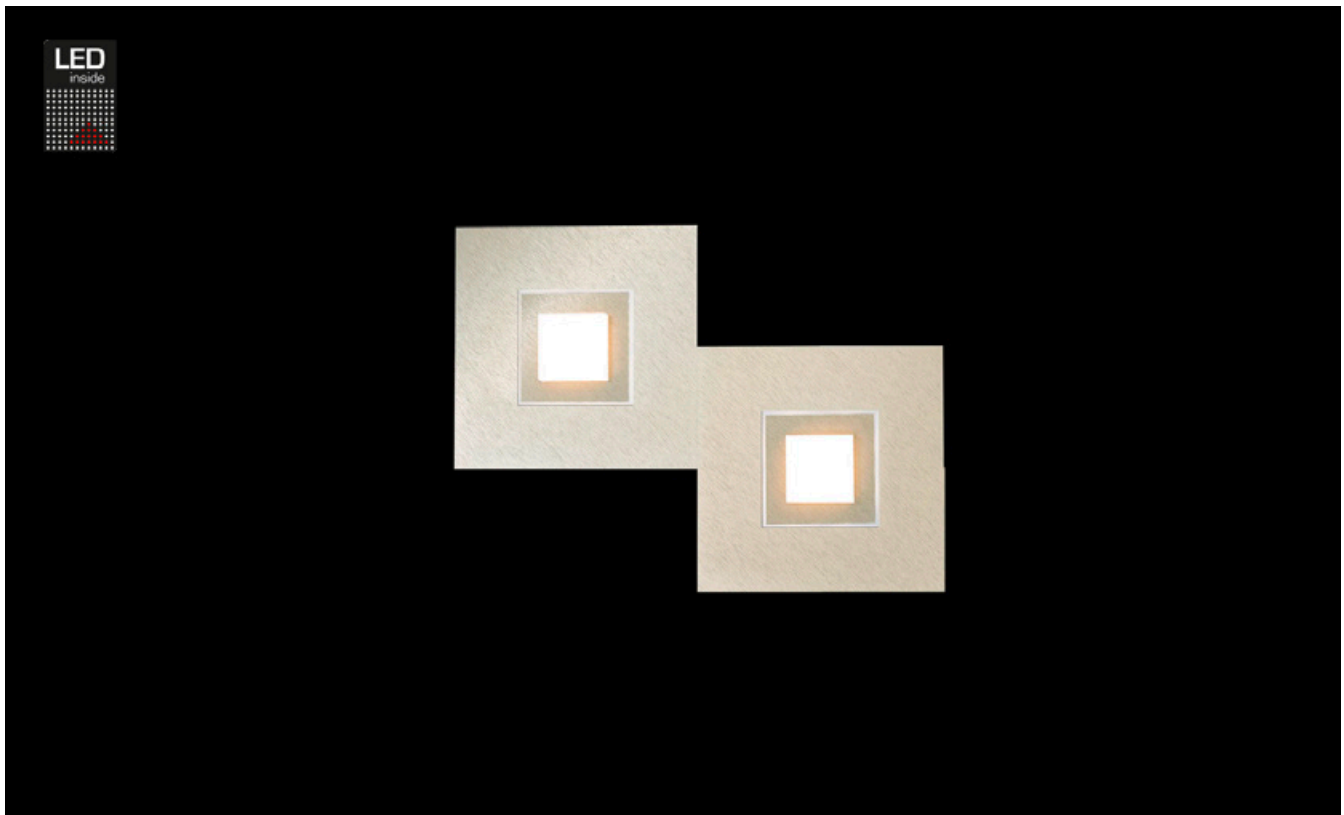

KARREE

Wand-/Deckenleuchte

Art.-Nr. 72-783-175

EAN-Nr.: 4012902095462

Produkteigenschaften

| | |
|-------------------|---|
| Material: | Aluminium, fein gebürstet, eloxiert, Acrylglas weiß |
| Farbe: | perlglanz mit Rahmen in champagner |
| Abmessungen: | L: 400mm B: 300mm H: 50mm |
| Gewicht: | 0,87 kg |
| Dimmbarkeit: | dimmbar |
| Systemleistung: | 1360lm / 15,9W |
| Weitere Merkmale: | LED, 2700K, CRI 95, Schutzklasse 2, IP20, CE |