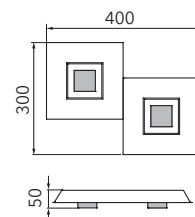

KARREE

Wand-/Deckenleuchte

Art.-Nr. 72-783-175

EAN-Nr.: 4012902095462

Produkteigenschaften

| | |
|-------------------|---|
| Material: | Aluminium, fein gebürstet, eloxiert, Acrylglas weiß |
| Farbe: | perlglanz mit Rahmen in champagner |
| Abmessungen: | L: 400mm B: 300mm H: 50mm |
| Gewicht: | 0,87 kg |
| Dimmbarkeit: | dimmbar |
| Systemleistung: | 1360lm / 15,9W |
| Weitere Merkmale: | LED, 2700K, CRI 95, Schutzklasse 2, IP20, CE |