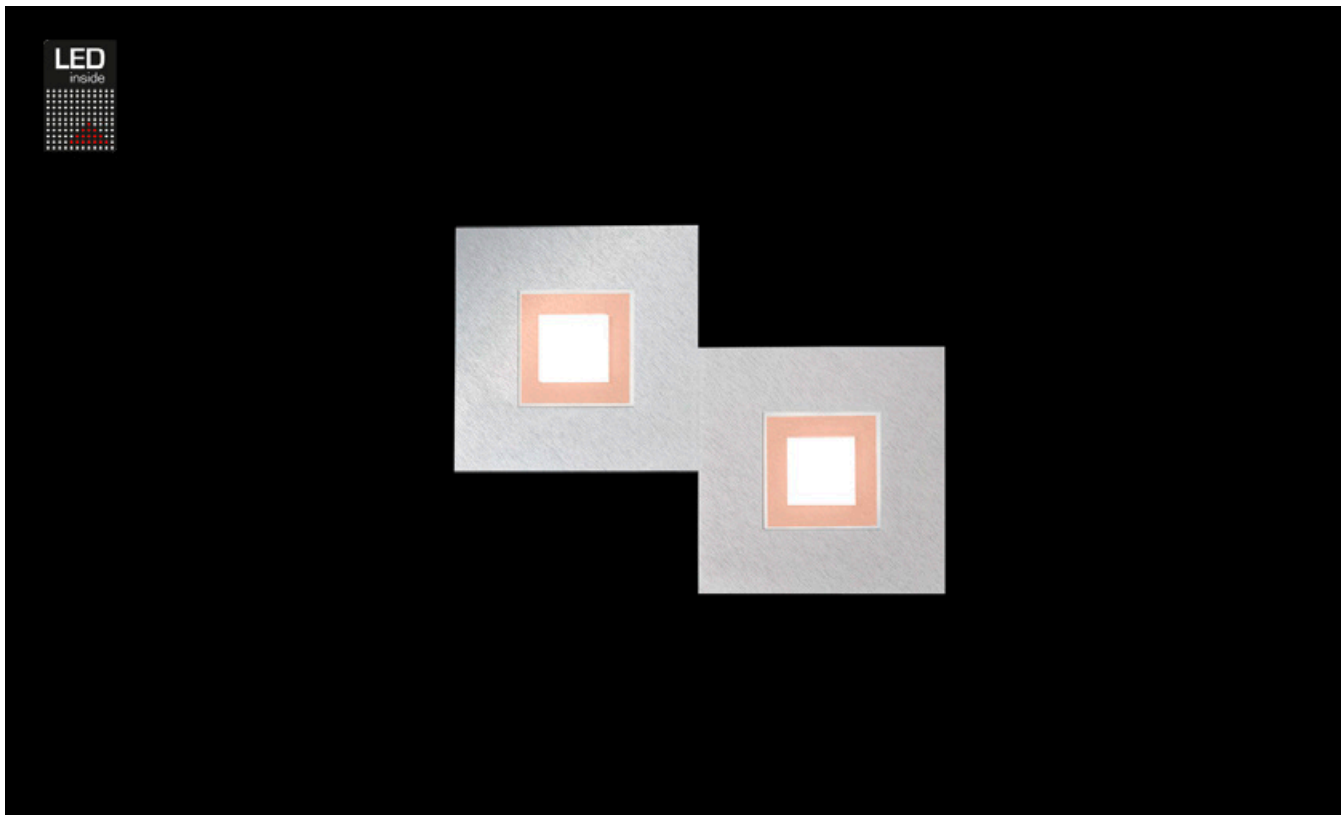

# KARREE

Wand-/Deckenleuchte

Art.-Nr. 72-783-266

EAN-Nr.: 4012902096964

## Produkteigenschaften

Material:	Aluminium, fein gebürstet, eloxiert, Acrylglas weiß
Farbe:	aluminium mit Rahmen in pastellkupfer
Abmessungen:	L: 400mm B: 300mm H: 50mm
Gewicht:	0,87 kg
Dimmbarkeit:	dimmbar
Systemleistung:	1360lm / 15,9W
Weitere Merkmale:	LED, 2700K, CRI 95, Schutzklasse 2, IP20, CE