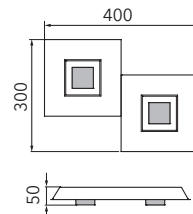

## Produkteigenschaften

Material:	Aluminium, fein gebürstet, eloxiert, Acrylglas weiß
Farbe:	aluminium mit Rahmen in pastellkupfer
Abmessungen:	L: 400mm B: 300mm H: 50mm
Gewicht:	0,87 kg
Dimmbarkeit:	dimmbar
Systemleistung:	1360lm / 15,9W
Weitere Merkmale:	LED, 2700K, CRI 95, Schutzklasse 2, IP20, CE