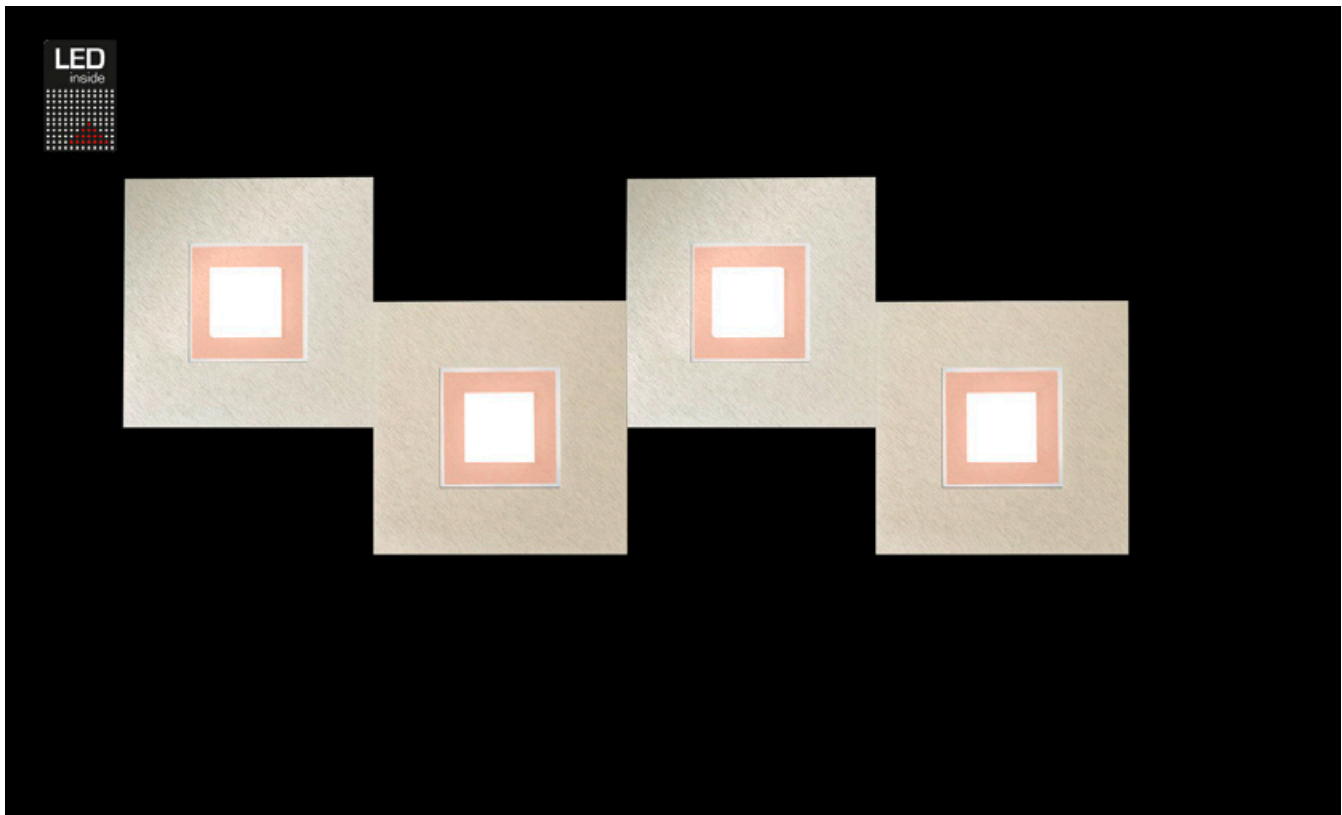

KARREE

Wand-/Deckenleuchte

Art.-Nr. 74-783-166

EAN-Nr.: 4012902095509

Produkteigenschaften

Material:	Aluminium, fein gebürstet, eloxiert, Acrylglas weiß
Farbe:	perlglanz mit Rahmen in pastellkupfer
Abmessungen:	L: 800mm B: 300mm H: 50mm
Gewicht:	1,7 kg
Dimmbarkeit:	dimmbar
Systemleistung:	2720lm / 30,2W
Weitere Merkmale:	LED, 2700K, CRI 95, Schutzklasse 2, IP20, CE