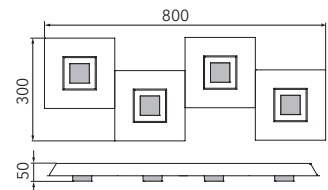

KARREE

Wand-/Deckenleuchte

Art.-Nr. 74-783-166

EAN-Nr.: 4012902095509

Produkteigenschaften

Material:	Aluminium, fein gebürstet, eloxiert, Acrylglas weiß
Farbe:	perlglanz mit Rahmen in pastellkupfer
Abmessungen:	L: 800mm B: 300mm H: 50mm
Gewicht:	1,7 kg
Dimmbarkeit:	dimmbar
Systemleistung:	2720lm / 30,2W
Weitere Merkmale:	LED, 2700K, CRI 95, Schutzklasse 2, IP20, CE