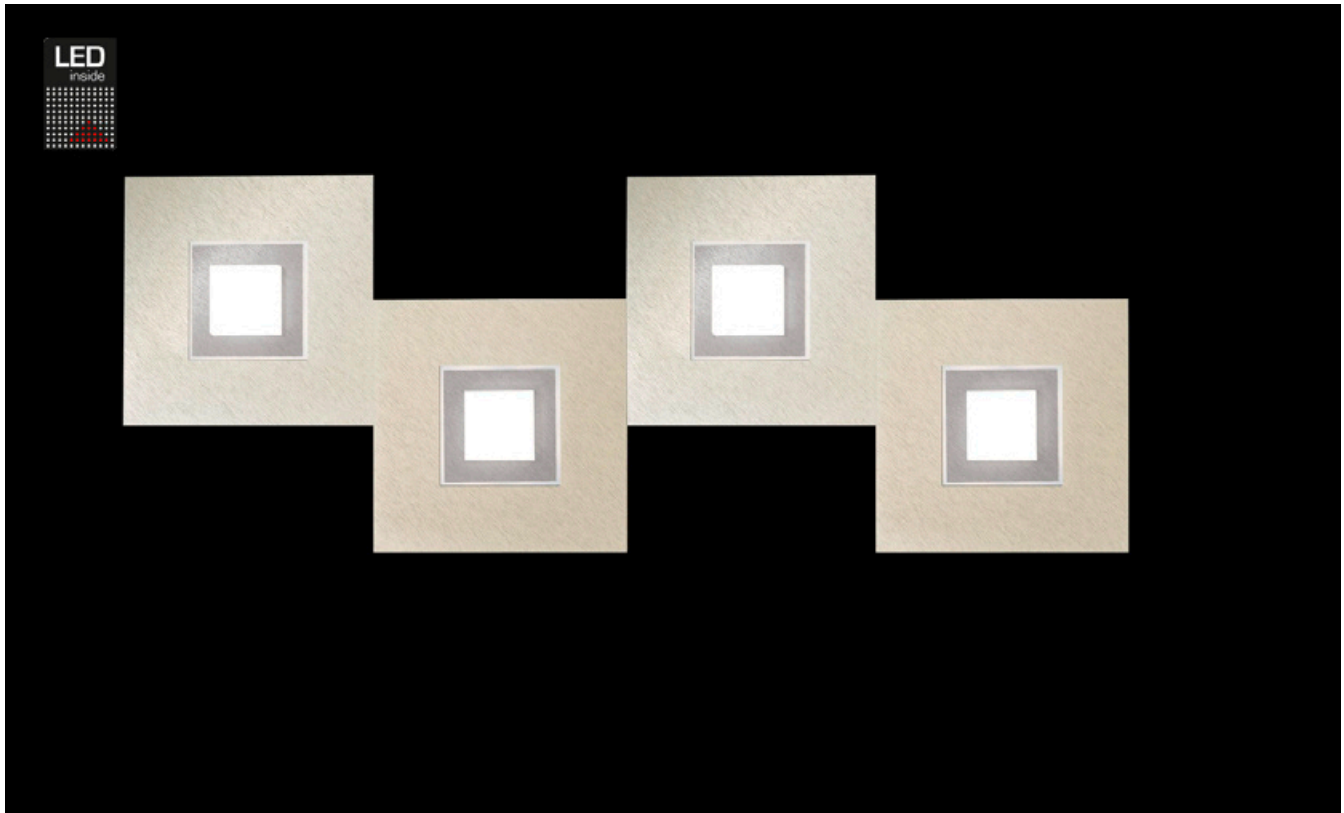

KARREE

Wand-/Deckenleuchte

Art.-Nr. 74-783-178

EAN-Nr.: 4012902095516

Produkteigenschaften

| | |
|-------------------|---|
| Material: | Aluminium, fein gebürstet, eloxiert, Acrylglas weiß |
| Farbe: | perlglanz mit Rahmen in titan |
| Abmessungen: | L: 800mm B: 300mm H: 50mm |
| Gewicht: | 1,7 kg |
| Dimmbarkeit: | dimmbar |
| Systemleistung: | 2720lm / 30,2W |
| Weitere Merkmale: | LED, 2700K, CRI 95, Schutzklasse 2, IP20, CE |