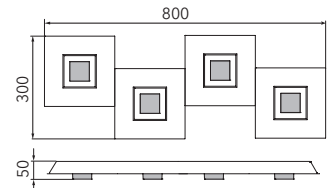

KARREE

Wand-/Deckenleuchte

Art.-Nr. 74-783-178

EAN-Nr.: 4012902095516

Produkteigenschaften

| | |
|-------------------|---|
| Material: | Aluminium, fein gebürstet, eloxiert, Acrylglas weiß |
| Farbe: | perlglanz mit Rahmen in titan |
| Abmessungen: | L: 800mm B: 300mm H: 50mm |
| Gewicht: | 1,7 kg |
| Dimmbarkeit: | dimmbar |
| Systemleistung: | 2720lm / 30,2W |
| Weitere Merkmale: | LED, 2700K, CRI 95, Schutzklasse 2, IP20, CE |