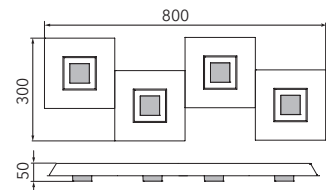

# KARREE

Wand-/Deckenleuchte

Art.-Nr. 74-783-278

EAN-Nr.: 4012902097022

## Produkteigenschaften

Material:	Aluminium, fein gebürstet, eloxiert, Acrylglas weiß
Farbe:	aluminium mit Rahmen in titan
Abmessungen:	L: 800mm B: 300mm H: 50mm
Gewicht:	1,7 kg
Dimmbarkeit:	dimmbar
Systemleistung:	2720lm / 30,2W
Weitere Merkmale:	LED, 2700K, CRI 95, Schutzklasse 2, IP20, CE