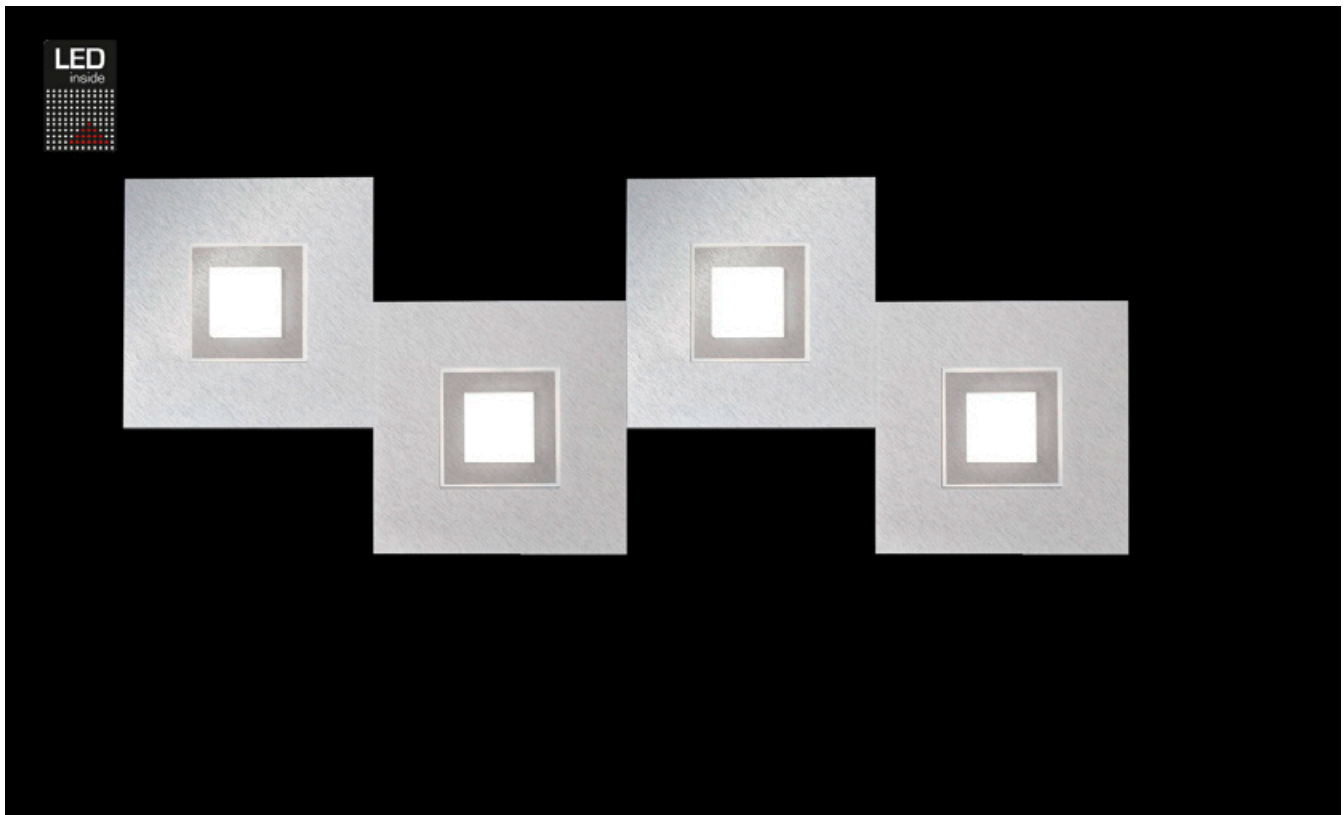

# KARREE

Wand-/Deckenleuchte

Art.-Nr. 74-783-278

EAN-Nr.: 4012902097022

## Produkteigenschaften

Material:	Aluminium, fein gebürstet, eloxiert, Acrylglas weiß
Farbe:	aluminium mit Rahmen in titan
Abmessungen:	L: 800mm B: 300mm H: 50mm
Gewicht:	1,7 kg
Dimmbarkeit:	dimmbar
Systemleistung:	2720lm / 30,2W
Weitere Merkmale:	LED, 2700K, CRI 95, Schutzklasse 2, IP20, CE