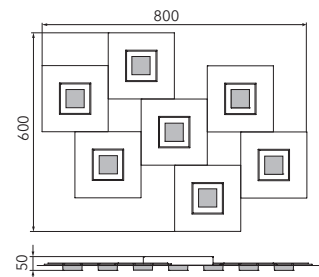

## Deckenleuchte

Art.-Nr. 77-783-275

EAN-Nr.: 4012902097053

### Produkteigenschaften

Material:	Aluminium, fein gebürstet, eloxiert, Acrylglas weiß
Farbe:	aluminium mit Rahmen in champagner
Abmessungen:	L: 800mm B: 600mm H: 53mm
Gewicht:	2,4 kg
Dimmbarkeit:	dimmbar
Systemleistung:	4760lm / 54,2W
Weitere Merkmale:	LED, 2700K, CRI 95, Schutzklasse 2, IP20, CE