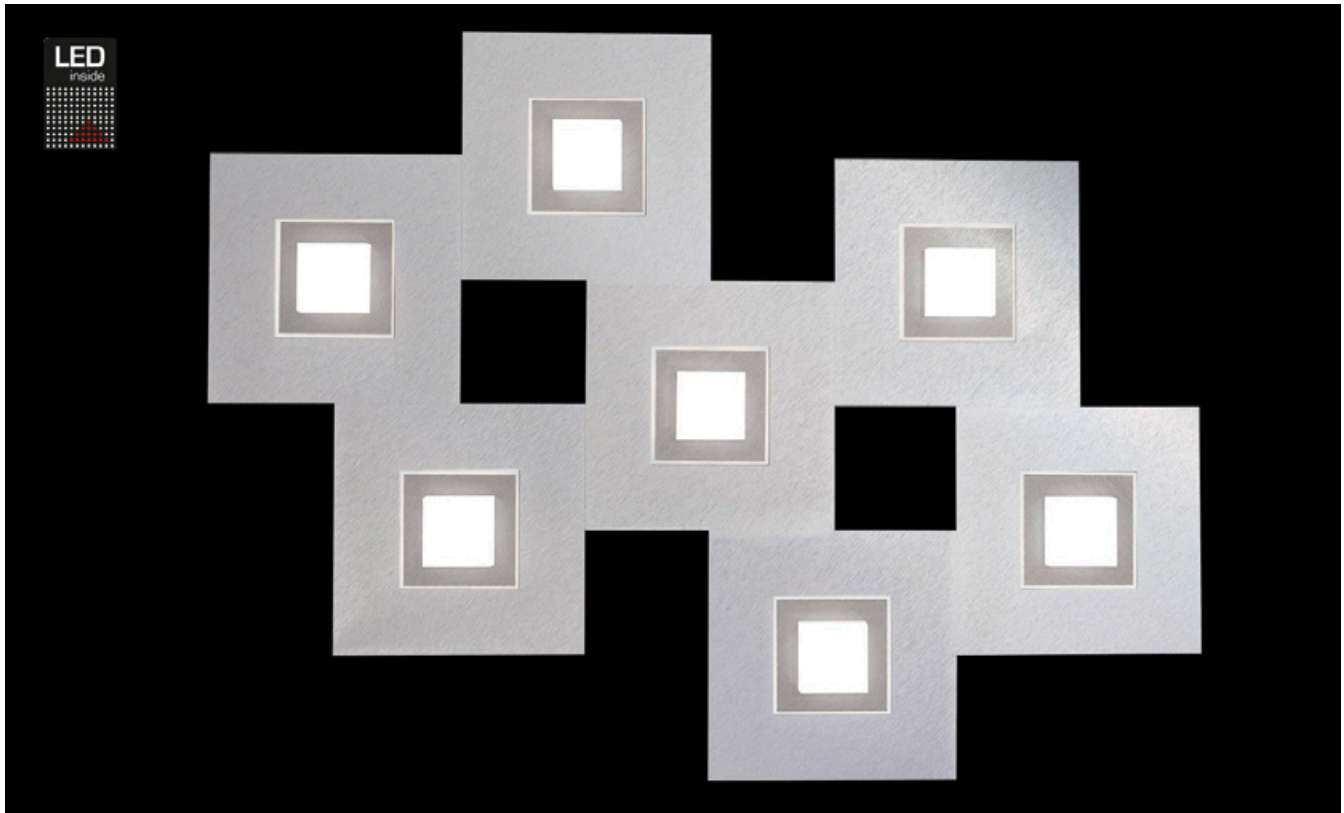

# KARREE

## Deckenleuchte

Art.-Nr. 77-783-275

EAN-Nr.: 4012902097053

### Produkteigenschaften

Material:	Aluminium, fein gebürstet, eloxiert, Acrylglas weiß
Farbe:	aluminium mit Rahmen in champagner
Abmessungen:	L: 800mm B: 600mm H: 53mm
Gewicht:	2,4 kg
Dimmbarkeit:	dimmbar
Systemleistung:	4760lm / 54,2W
Weitere Merkmale:	LED, 2700K, CRI 95, Schutzklasse 2, IP20, CE