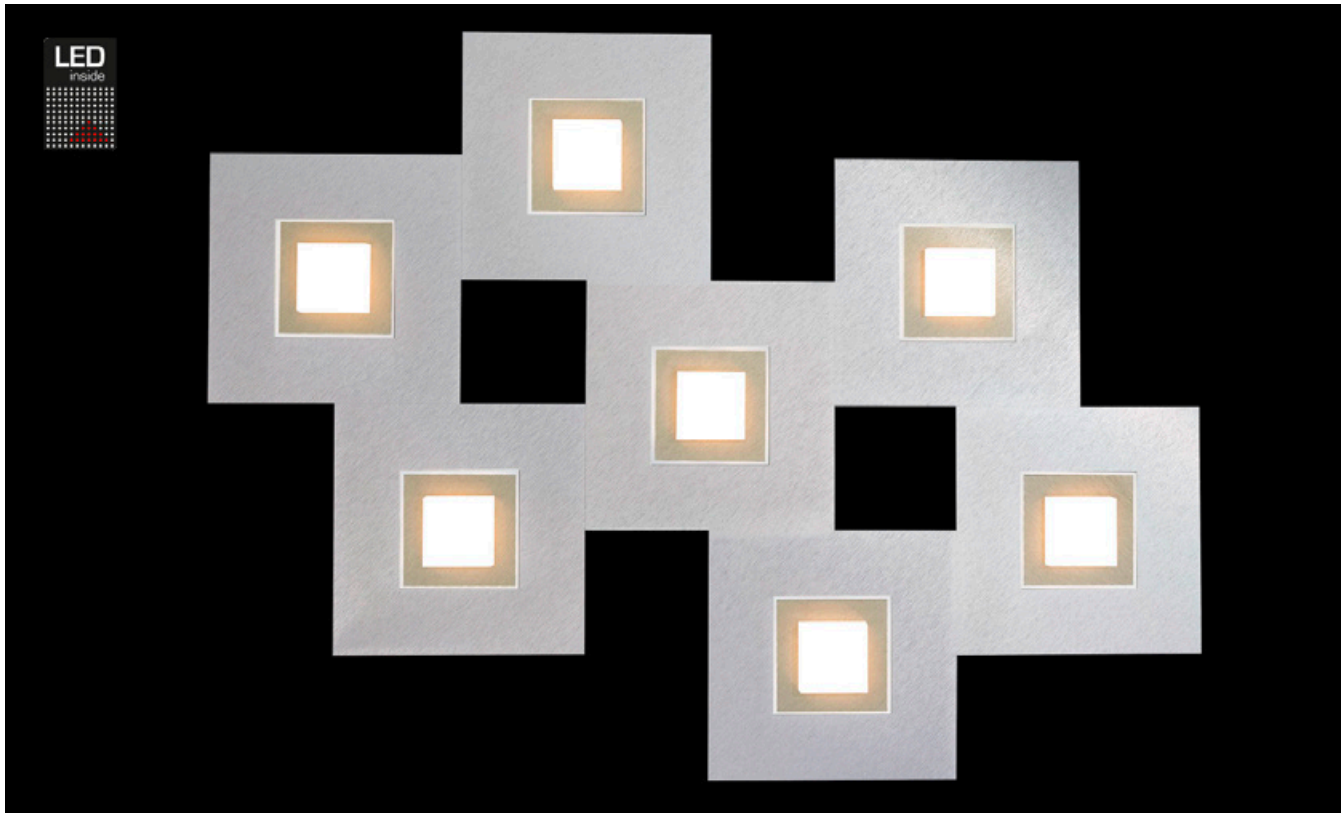

# KARREE

## Deckenleuchte

Art.-Nr. 77-783-278

EAN-Nr.: 4012902097060

### Produkteigenschaften

Material:	Aluminium, fein gebürstet, eloxiert, Acrylglas weiß
Farbe:	aluminium mit Rahmen in titan
Abmessungen:	L: 800mm B: 600mm H: 53mm
Gewicht:	2,4 kg
Dimmbarkeit:	dimmbar
Systemleistung:	4760lm / 54,2W
Weitere Merkmale:	LED, 2700K, CRI 95, Schutzklasse 2, IP20, CE