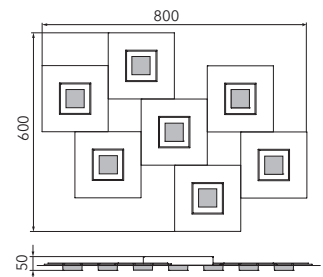

## Deckenleuchte

Art.-Nr. 77-783-278

EAN-Nr.: 4012902097060

### Produkteigenschaften

Material:	Aluminium, fein gebürstet, eloxiert, Acrylglas weiß
Farbe:	aluminium mit Rahmen in titan
Abmessungen:	L: 800mm B: 600mm H: 53mm
Gewicht:	2,4 kg
Dimmbarkeit:	dimmbar
Systemleistung:	4760lm / 54,2W
Weitere Merkmale:	LED, 2700K, CRI 95, Schutzklasse 2, IP20, CE