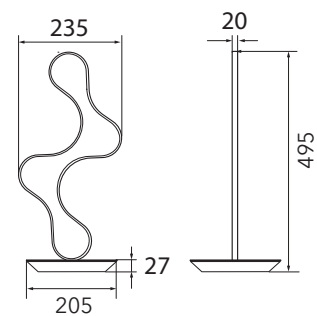

LIA

Tischleuchte

Art.-Nr. 64-791-072

EAN-Nr.: 4012902097237

Produkteigenschaften

Material:	Aluminium, fein gebürstet, eloxiert, Acrylglas weiß
Farbe:	aluminium
Abmessungen:	L: 210mm B: 233mm H: 496mm
Gewicht:	2 kg
Dimmbarkeit:	dimmbar, dim-to-warm, touch-dim, USB-Ladeanschluss
Systemleistung:	1140lm / 15,4W
Weitere Merkmale:	LED, 2700K, CRI 95, Schutzklasse 3, IP20, CE