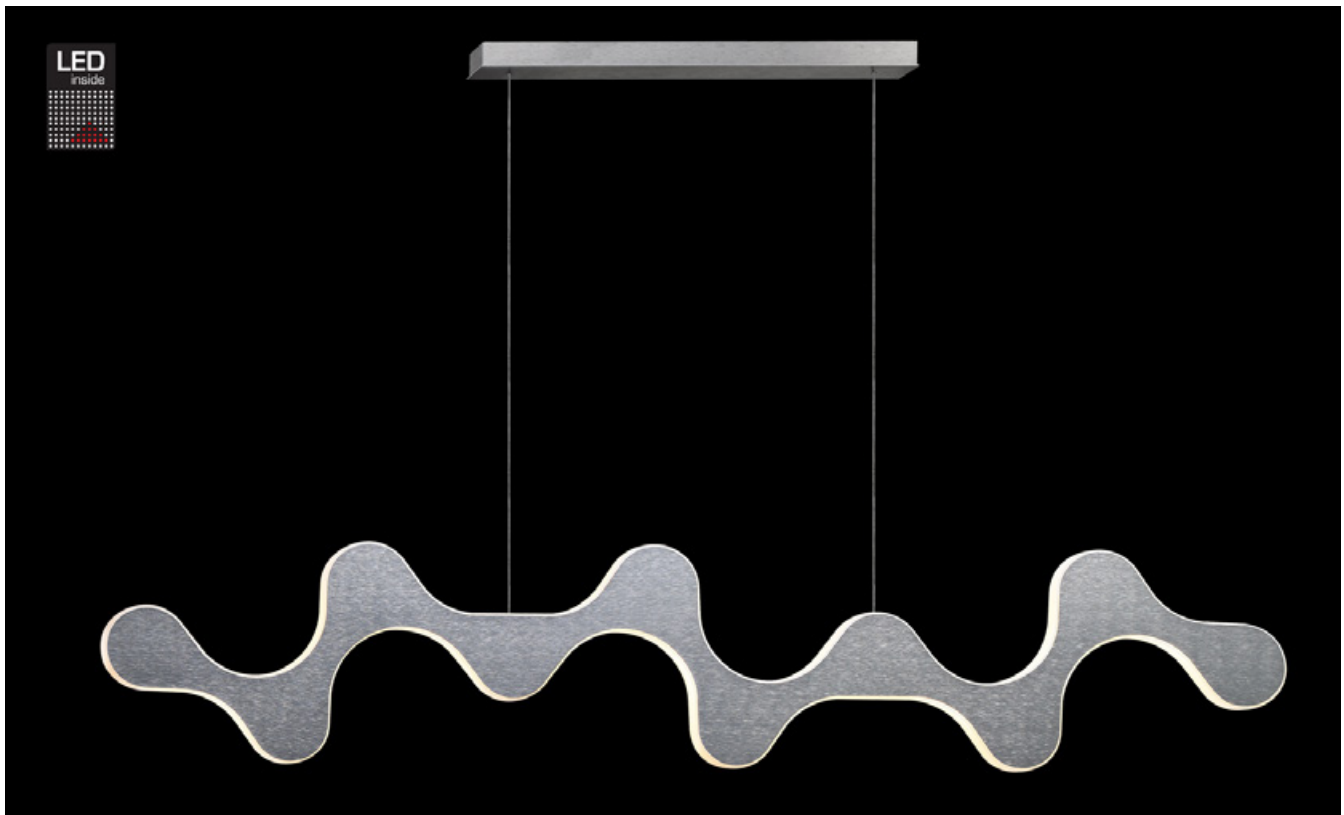

LIA

Pendelleuchte

Art.-Nr. 81-791-072

EAN-Nr.: 4012902097220

Produkteigenschaften

Material:	Aluminium, fein gebürstet, eloxiert, Acrylglas weiß
Farbe:	aluminium
Abmessungen:	L: 1236mm B: 52mm H: 1890mm
Gewicht:	2,76 kg
Dimmbarkeit:	dimmbar, dim-to-warm, touch-dim
Systemleistung:	5130lm / 51,6W
Weitere Merkmale:	LED, 2700K, CRI 95, Schutzklasse 2, IP20, CE