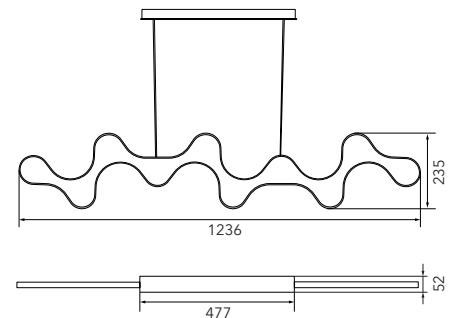

LIA

Pendelleuchte

Art.-Nr. 81-791-072

EAN-Nr.: 4012902097220

Produkteigenschaften

Material:	Aluminium, fein gebürstet, eloxiert, Acrylglas weiß
Farbe:	aluminium
Abmessungen:	L: 1236mm B: 52mm H: 1890mm
Gewicht:	2,76 kg
Dimmbarkeit:	dimmbar, dim-to-warm, touch-dim
Systemleistung:	5130lm / 51,6W
Weitere Merkmale:	LED, 2700K, CRI 95, Schutzklasse 2, IP20, CE