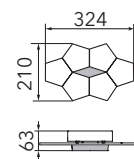

LINDE

Wand-/Deckenleuchte

Art.-Nr. 51-787-072

EAN-Nr.: 4012902095615

Produkteigenschaften

Material:	Aluminium, fein gebürstet, eloxiert, Acrylglas weiß
Farbe:	aluminium
Abmessungen:	L: 324mm B: 210mm H: 63mm
Gewicht:	1,05 kg
Dimmbarkeit:	dimmbar, dim-to-warm
Systemleistung:	680lm / 8,2W
Weitere Merkmale:	LED, 2700K, CRI 95, Schutzklasse 2, IP20, CE