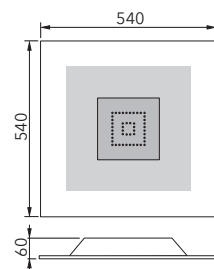

### Produkteigenschaften

Material:	Glas mit Applikation,, Optiwhite™-Glas
Farbe:	nickel-matt
Abmessungen:	L: 540mm B: 540mm H: 60mm
Gewicht:	5,900 kg
Dimmbarkeit:	dimmbar
Systemleistung:	5440 lm / 51,2 W
Weitere Merkmale:	LED, 2700K, CRI 95, Schutzklasse 2, IP20