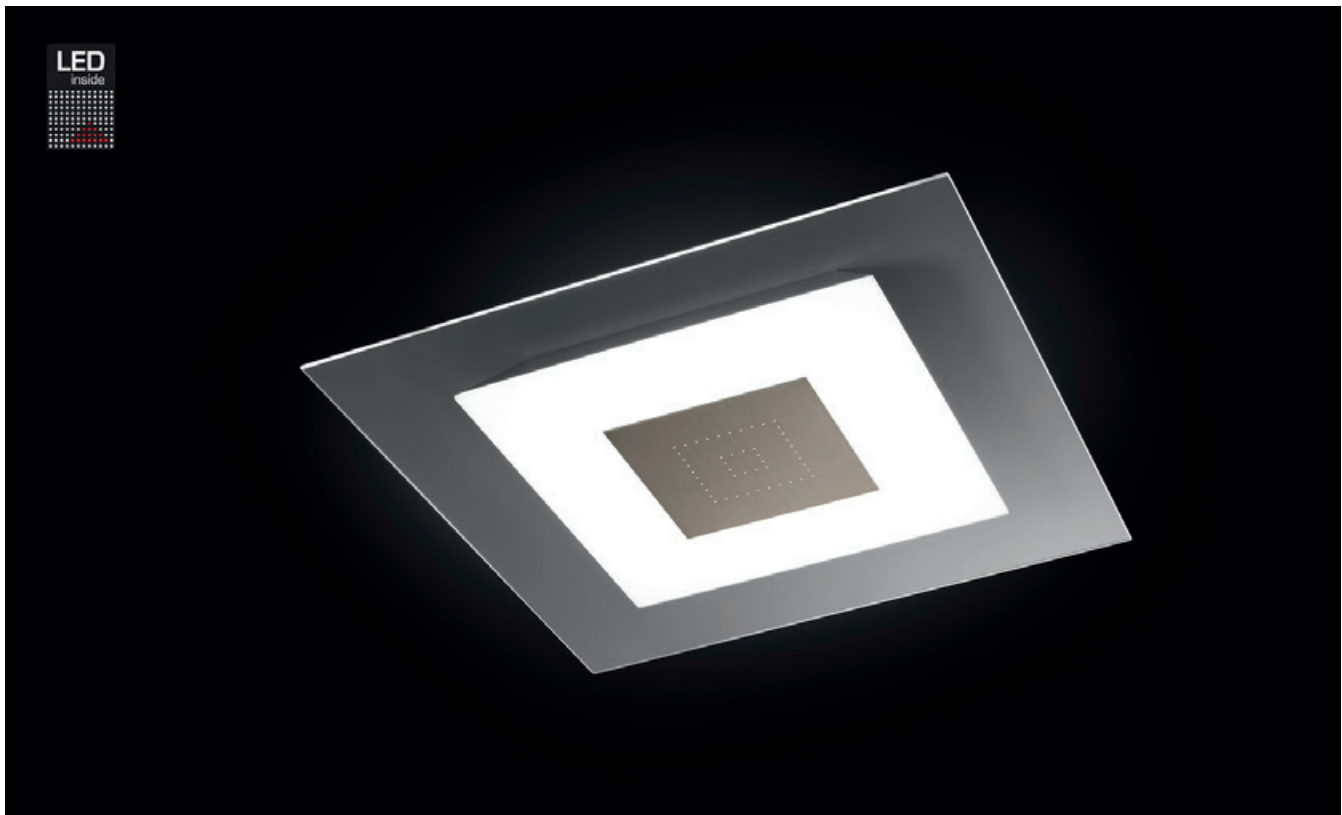

# MAGIC

## Deckenleuchte

Art.-Nr. 78-852-063

EAN-Nr.: 4012902093215

### Produkteigenschaften

Material:	Glas mit Applikation,, Optiwhite™-Glas
Farbe:	nickel-matt
Abmessungen:	L: 540mm B: 540mm H: 60mm
Gewicht:	5,900 kg
Dimmbarkeit:	dimmbar
Systemleistung:	5440 lm / 51,2 W
Weitere Merkmale:	LED, 2700K, CRI 95, Schutzklasse 2, IP20