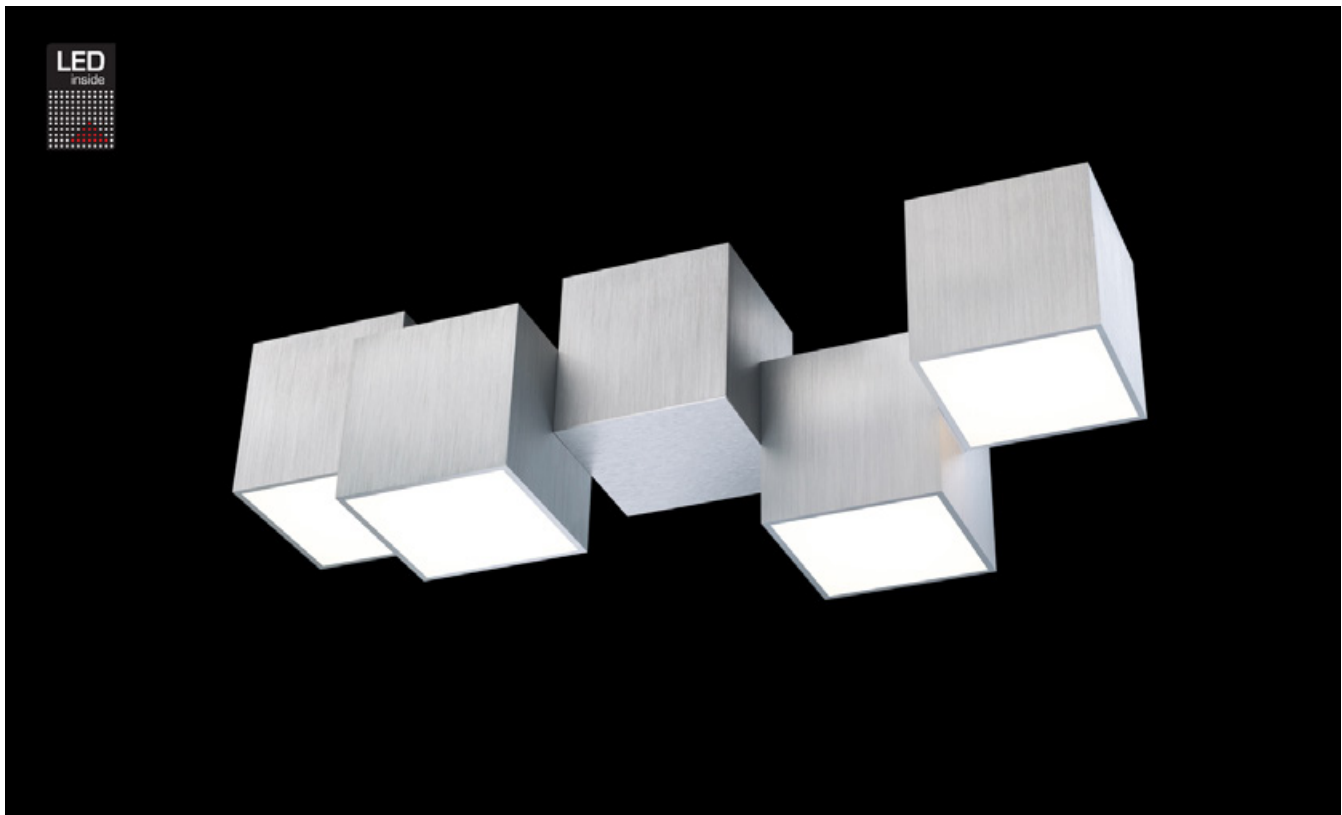

## Deckenleuchte

Art.-Nr. 74-853-072

EAN-Nr.: 4012902096841

### Produkteigenschaften

Material:	Aluminium, fein gebürstet, eloxiert, Acrylglas weiß
Farbe:	aluminium
Abmessungen:	L: 500mm B: 200mm H: 150mm
Gewicht:	3,269 kg
Dimmbarkeit:	dimmbar, dim-to-warm
Systemleistung:	2720lm / 30,2W
Weitere Merkmale:	LED, 2700K, CRI 95, Schutzklasse 2, IP20, CE