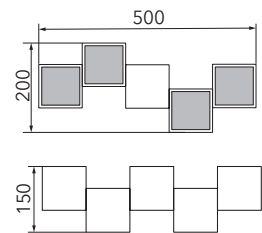

### Produkteigenschaften

Material:	Aluminium, fein gebürstet, eloxiert, Acrylglas weiß
Farbe:	aluminium
Abmessungen:	L: 500mm B: 200mm H: 150mm
Gewicht:	3,269 kg
Dimmbarkeit:	dimmbar, dim-to-warm
Systemleistung:	2720lm / 30,2W
Weitere Merkmale:	LED, 2700K, CRI 95, Schutzklasse 2, IP20, CE