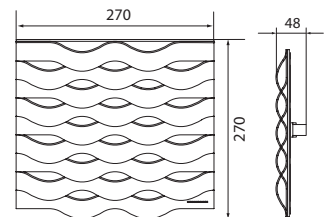

### Produkteigenschaften

Material:	Aluminium, fein gebürstet, eloxiert, Acrylglas weiß
Farbe:	aluminium
Abmessungen:	L: 270mm B: 270mm H: 32mm
Gewicht:	0,910 kg
Dimmbarkeit:	dimmbar
Systemleistung:	1320 lm / 16 W
Weitere Merkmale:	LED, 2700K, CRI 95, Schutzklasse 2, IP20