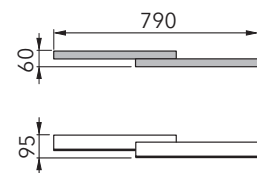

## Produkteigenschaften

Material:	Aluminium, fein gebürstet, eloxiert, Acrylglas weiß
Farbe:	aluminium
Abmessungen:	L: 790mm B: 60mm H: 95mm
Gewicht:	1,300 kg
Dimmbarkeit:	dimmbar
Systemleistung:	2720 lm / 25,6 W
Weitere Merkmale:	LED, 2700K, CRI 95, Schutzklasse 2, IP20